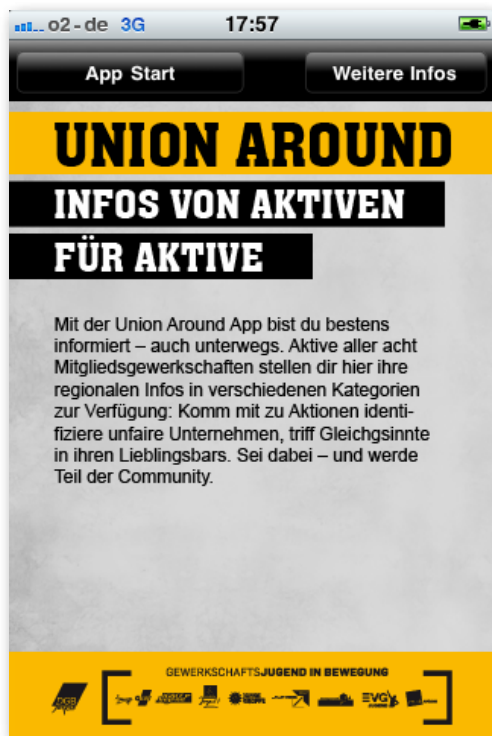

UNION AROUND – SMARTPHONE APP

INFOS VON AKTIVEN FÜR AKTIVE

Lokalisierere, teile und bewerte deine Lieblingsorte, Gewerkschaftsaktionen und vieles mehr. Mit der Union Around App der Gewerkschaftsjugend hast du deine Community immer dabei und bist auch unterwegs bestens informiert. Die neue Geotagging-App der Gewerkschaftsjugend integriert alle acht DGB-Mitgliedsgewerkschaften. Damit können dir potentiell Millionen Aktive und Interessierte exklusive ortsbezogene Informationen zur Verfügung stellen. Bau mit an unserem deutschlandweiten Geotagging-Netzwerk und orientiere dich mit unseren Community-Infos.